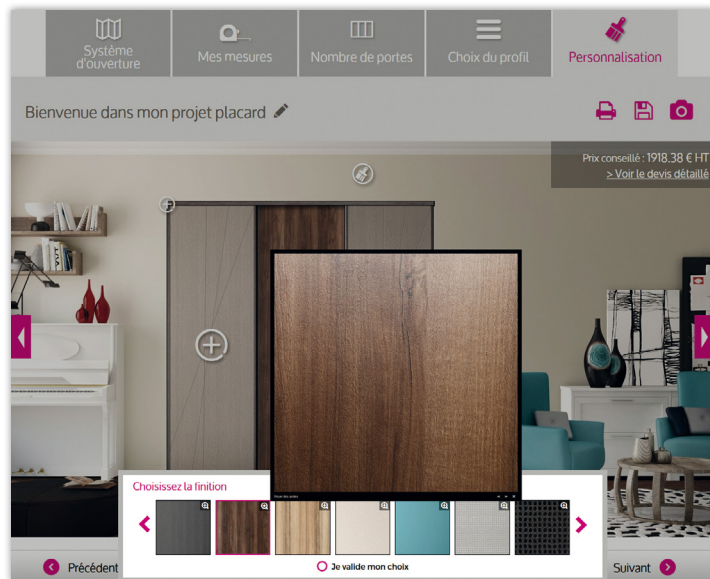

Selon la pièce à vivre choisie, la conception graphique permet à l'utilisateur, professionnel ou particulier, de visualiser un rendu très réaliste. L'utilisateur conçoit un projet concret et personnalisé, tout en bénéficiant de l'offre étendue de l'offre KAZED.

...et le confort des professionnels.

Fort de son expertise, KAZED a su créer au fil des années une relation pérenne avec les professionnels du secteur.

C'est donc tout naturellement qu'un « **Espace pro** », indispensable, leur est entièrement dédié.

Les professionnels peuvent ainsi passer commande, sauvegarder leurs projets, en regrouper plusieurs sur un même devis et gérer les projets de leurs clients avec l'assurance de proposer des produits de haute qualité, au design recherché et tendance et issus d'une fabrication 100 % française.

A propos de KAZED

Intégrée au Groupe DEYA en 2008, KAZED illustre son savoir-faire depuis 50 ans sur le marché des placards et du rangement. Marque emblématique partenaire des négocees et des GSB, KAZED véhicule des valeurs de créativité et de fiabilité à travers une offre innovante « à la carte » ouvrant des possibilités décoratives infinies et une fabrication française de qualité à partir de systèmes brevetés. Portes de placard pliantes (invention qui fit le succès de KAZED dans les années 60), portes pivotantes et coulissantes, portes de séparation, aménagements de placards et dressings, la collection, riche et variée, multiplie les matières, couleurs, dimensions... pour une décoration entièrement personnalisée et un rangement optimisé.

Votre porte bonheur

Groupe DEYA - 45, allée des Grands Champs - CS 90066 - 79260 La Crèche - Tél. 05 49 25 40 29
www.kazed.fr

11, boulevard du Commandant Charcot - 17440 Aytré
Tél. 05 46 50 15 15 - Fax 05 46 50 15 19
Courriel : agence.schilling@n-schilling.com
www.n-schilling.com

↓ Visuels téléchargeables sur www.n-schilling.com ou sur demande

f www.facebook.com/agenceschilling

🐦 @AgenceSchilling