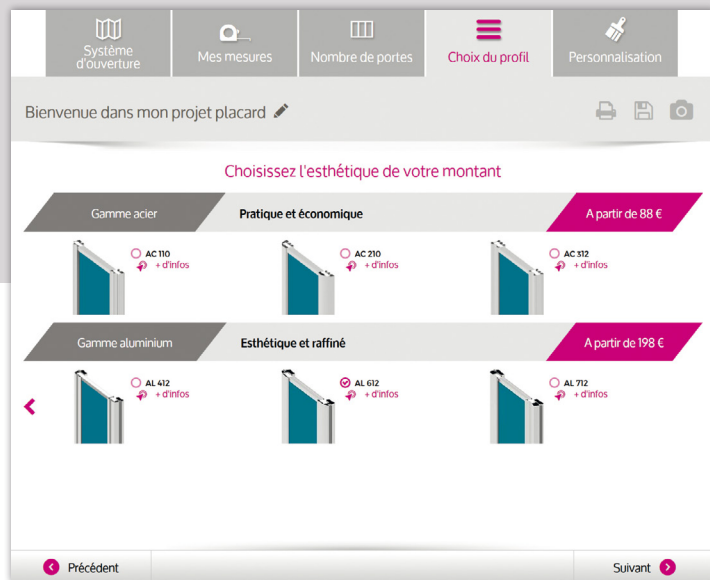

Selon la pièce à vivre choisie, la conception graphique permet à l'utilisateur, professionnel ou particulier, de visualiser un rendu très réaliste. L'utilisateur conçoit un projet concret et personnalisé, tout en bénéficiant de l'offre étendue de l'offre KAZED.

...et le confort des professionnels.

Fort de son expertise, KAZED a su créer au fil des années une relation pérenne avec les professionnels du secteur.

C'est donc tout naturellement qu'un « **Espace pro** », indispensable, leur est entièrement dédié.

Les professionnels peuvent ainsi passer commande, sauvegarder leurs projets, en regrouper plusieurs sur un même devis et gérer les projets de leurs clients avec l'assurance de proposer des produits de haute qualité, au design recherché et tendance et issus d'une fabrication 100 % française.

A propos de KAZED

Intégrée au Groupe DEYA en 2008, KAZED illustre son savoir-faire depuis 50 ans sur le marché des placards et du rangement. Marque emblématique partenaire des négocees et des GSB, KAZED véhicule des valeurs de créativité et de fiabilité à travers une offre innovante « à la carte » ouvrant des possibilités décoratives infinies et une fabrication française de qualité à partir de systèmes brevetés. Portes de placard pliantes (invention qui fit le succès de KAZED dans les années 60), portes pivotantes et coulissantes, portes de séparation, aménagements de placards et dressings, la collection, riche et variée, multiplie les matières, couleurs, dimensions... pour une décoration entièrement personnalisée et un rangement optimisé.

Votre porte bonheur

Groupe DEYA - 45, allée des Grands Champs - CS 90066 - 79260 La Crèche - Tél. 05 49 25 40 29
www.kazed.fr

11, boulevard du Commandant Charcot - 17440 Aytré
Tél. 05 46 50 15 15 - Fax 05 46 50 15 19
Courriel : agence.schilling@n-schilling.com
www.n-schilling.com

↓ Visuels téléchargeables sur www.n-schilling.com ou sur demande

f www.facebook.com/agenceschilling

🐦 @AgenceSchilling