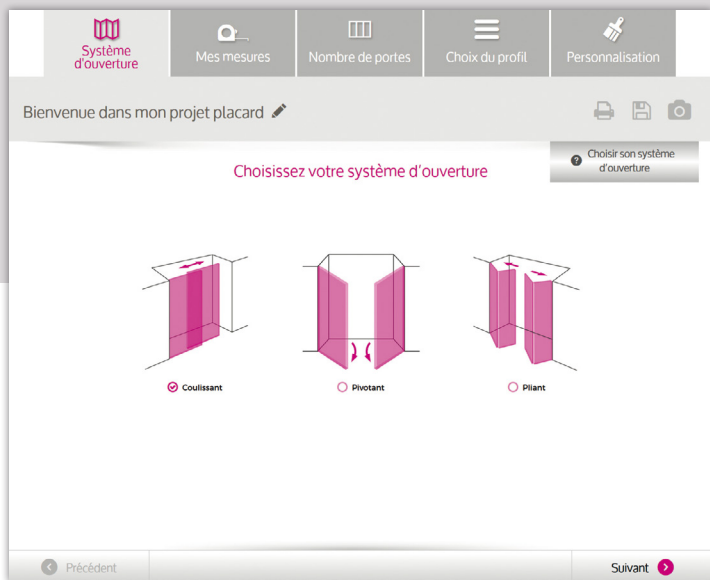

## Le configurateur de placards KAZED ouvre grand ses portes pour la rentrée

*Avec sa nouvelle version, le configurateur de portes de placards KAZED fait peau neuve pour la rentrée et propose des services toujours plus en adéquation avec les attentes des particuliers et des professionnels comme les négoce ou les GSB.*

Le nouveau configurateur KAZED permet d'obtenir une réponse claire et rapide quant à la réalisation d'un ou plusieurs projets de placards. Intuitif, il est conçu pour une plus grande simplicité d'utilisation en ouvrant grand le champ des possibles : enregistrer, imprimer, visualiser le chiffrage en temps réel, et même changer d'avis !