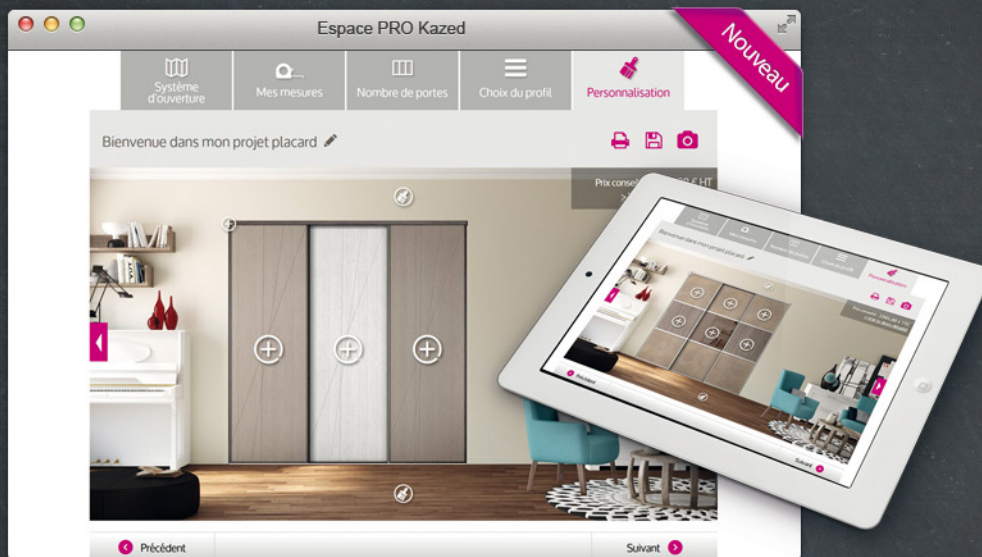

## Le configurateur de placards KAZED ouvre grand ses portes pour la rentrée

*Avec sa nouvelle version, le configurateur de portes de placards KAZED fait peau neuve pour la rentrée et propose des services toujours plus en adéquation avec les attentes des particuliers et des professionnels comme les négoce ou les GSB.*

Le nouveau configurateur KAZED permet d'obtenir une réponse claire et rapide quant à la réalisation d'un ou plusieurs projets de placards. Intuitif, il est conçu pour une plus grande simplicité d'utilisation en ouvrant grand le champ des possibles : enregistrer, imprimer, visualiser le chiffrage en temps réel, et même changer d'avis !

Enfin, pas de mauvaises surprises, le **devis chiffré** est actualisé en temps réel et consultable à tout moment, ce qui permet d'éventuels ajustements en toute transparence.

Facile d'utilisation, ce logiciel de conception en ligne fournit donc la **création, l'aménagement et le chiffrage en temps réel de la réalisation**, selon l'espace à transformer. Le tout en version compatible avec les tablettes, en haute résolution.